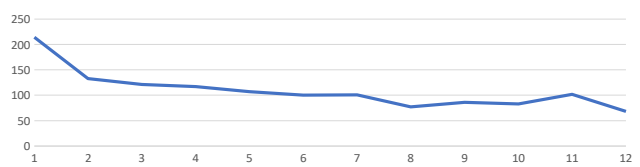

Osalejaid etapil: